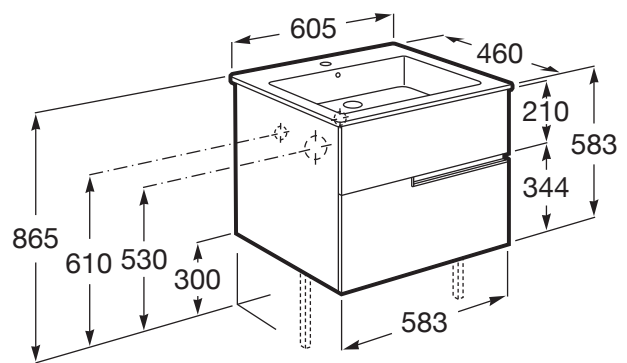

CARACTERÍSTICAS

Unik - Conjunto de mueble base de dos cajones y lavabo. No incluye grifería.

Lavabo / Agujeros para grifería: 1 Agujero en el centro

Material / Lavabo: Porcelana

Material / Mueble base: Tablero de partículas

Medidas / Lavabo y mueble / Altura (mm): 580

Medidas / Lavabo y mueble / Anchura (mm): 460

Medidas / Lavabo y mueble / Longitud (mm): 605

Mueble base / Combinación de puertas y cajones: 2 Cajones

Mueble base / Estructura: Cajones

Mueble base / Separadores internos

Mueble base / Sistema de apertura y cierre: Cajones con cierre amortiguado

Tipo de instalación: Suspendido

VICTORIA-N

Unik - mueble base de dos cajones y lavabo

MEDIDAS

Longitud	605 mm
Anchura	460 mm
Altura	583 mm

COLORES Y ACABADOS

564 Verde Savia

PVPR (IVA INCLUIDO)

490,05 €

DIBUJOS TÉCNICOS